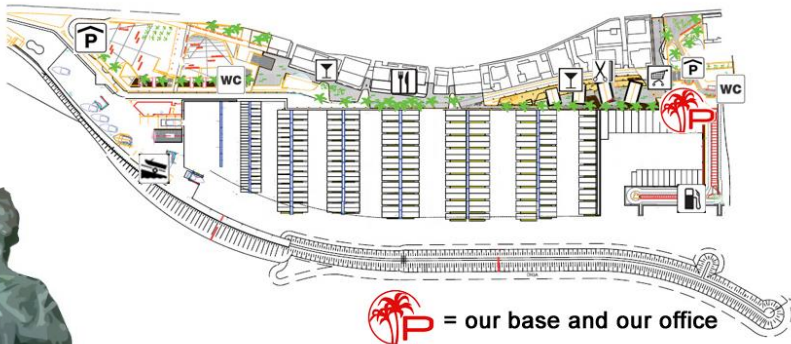

Base: Marina di San Vincenzo/ Toscana

La nostra base si trova a San Vincenzo sulla Costa Etrusca, in Toscana. Nessun altro porto in Toscana è più facilmente accessibile. In auto dall'uscita dell'autostrada bastano 5 minuti, così come dalla stazione arrivando in treno. La marina è parte del contesto urbano del paese, vicino alla zona pedonale dove trovare, non lontano dalla barca, negozi, banche, bar e ristoranti.