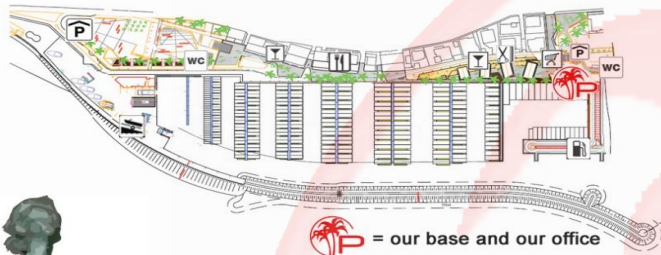

La nostra base si trova a San Vincenzo sulla Costa Etrusca, in Toscana. Nessun altro porto in Toscana è più facilmente accessibile. In auto dall'uscita dell'autostrada bastano 5 minuti, così come dalla stazione arrivando in treno. La marina è parte del contesto urbano del paese, vicino alla zona pedonale dove trovare, non lontano dalla barca, negozi, banche, bar e ristoranti.